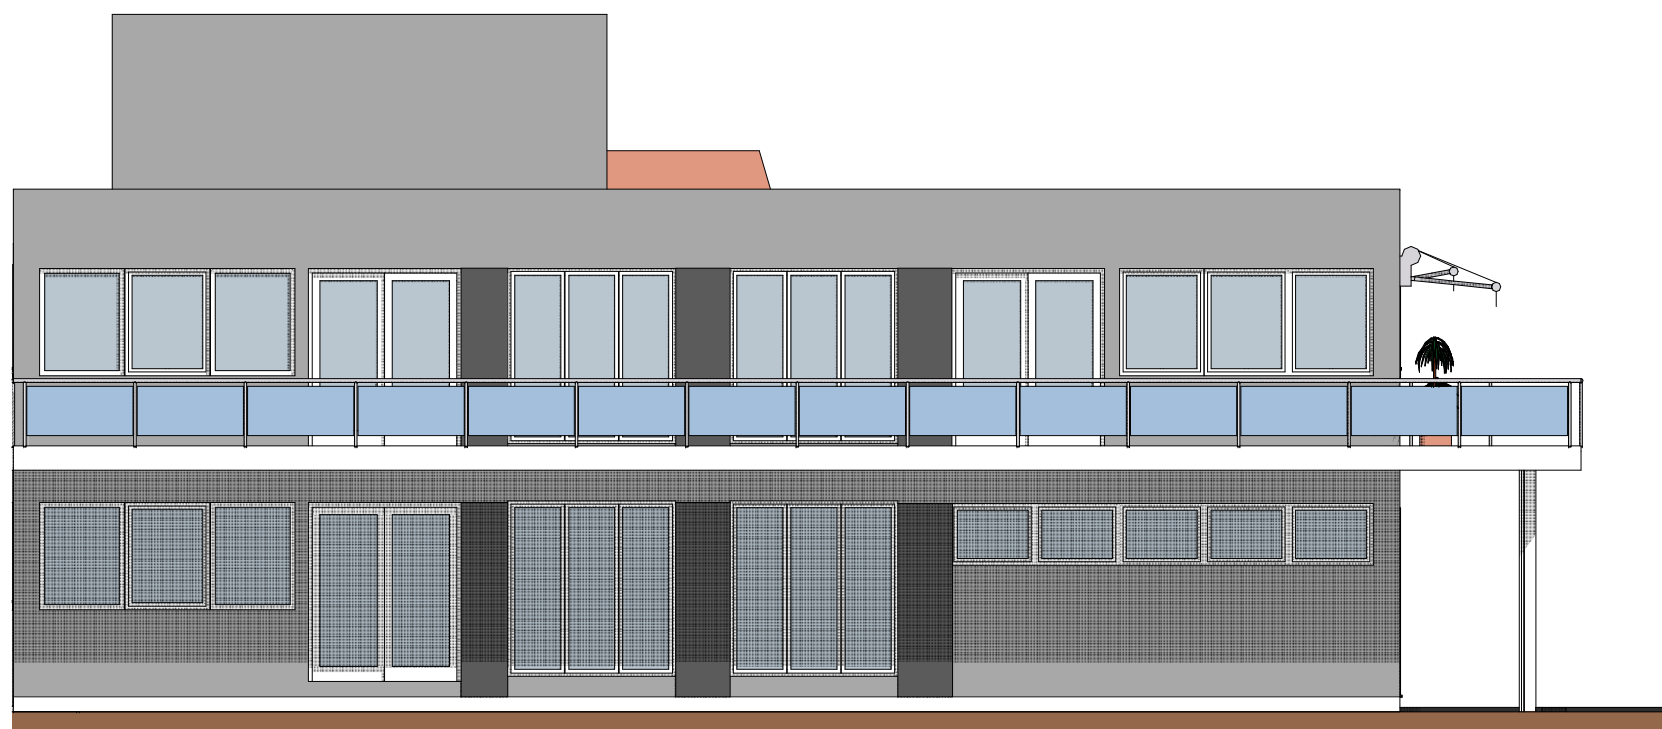

FASADE MOT NORD VEST

FASADE MOT SØR VEST

© Alle rettigheter tilhører utførende for prosjekteringen, kopiering eller bruk av disse tegningene er forbudt uten skriftlig samtykke

Rev: justering av høyder	Dato: 1.10 .2018 al
Rev: Vinduer	Dato: 10.09.2018 AL
Rev: ENDRA FASADER	Dato: 23.03.18 AL

Tittel:		Godkjent:	
Tiltakshaver		Filnavn: plan 2 etg - Kopi.pln	
Underbakke as		Dato: 03/01/2018	
Nordenden 2		Målestokk: 1:100	
Sand		Kontroll	
		Sign.:	Kontroll:
		AL	
		Gnr./Bnr.: 103/82	
Prosjektnr.:	Tegningsnr.:		
Prosjektnr.	A12		
Type tegning:	Tegningsnr.:		
Fasader	A12		